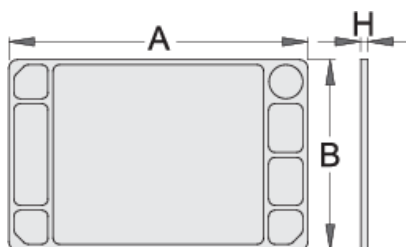

## Termékjellemzők

- anyaga: polisztirol
- Eurostyle és Eurovision szerszámkocsikhoz illeszthető

608972

L

705

B

440

H