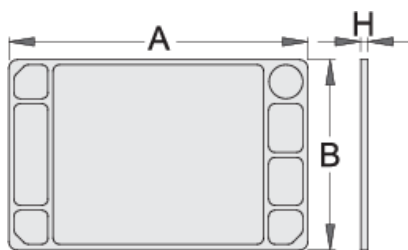

ABS munkalap (940E, 940EV)

940ES8

Profilok

Termékjellemzők

- anyaga: polisztirol
- Eurostyle és Eurovision szerszámkocsikhoz illeszthető

608972

L

705

B

440

H

22

1260

* A termékeképek illusztrációk. Minden feltüntetett méret milliméterben, a tömegek grammokban. Az összes feltüntetett méret eltérhet a toleranciának megfelelően.