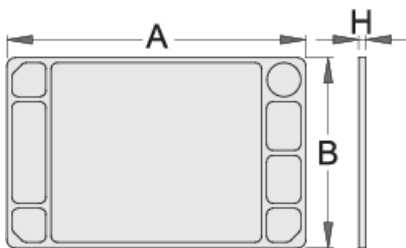

ABS munkalap (940E, 940EV)

940ES8

Profilok

Termékjellemzők

- anyaga: polisztirol
- Eurostyle és Eurovision szerszámkocsikhoz illeszthető

608972

L

705

B

440

H

22

1260

* A termékeképek illusztrációk. Minden feltüntetett méret milliméterben, a tömegek grammokban. Az összes feltüntetett méret eltérhet a toleranciának megfelelően.