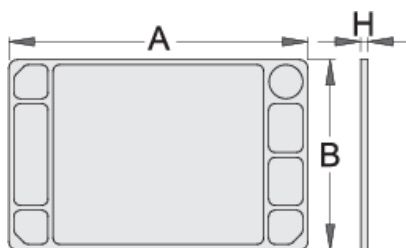

## Atributi proizvoda

- materijal: polistiren
- Mogućnost montaže na kolica Eurostyle i Eurovision

608972

L

705

B

440

H

22

1260

\* Slike proizvoda su simbolične. Sve dimenzije su u mm, masa je u g.