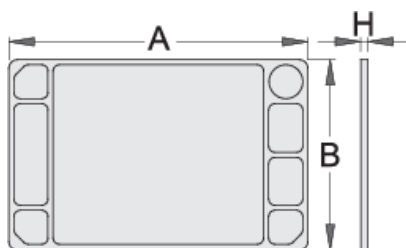

608972

L

705

B

440

H

22

1260

* Slike proizvoda su simbolične. Sve dimenzije su u mm, masa je u g.