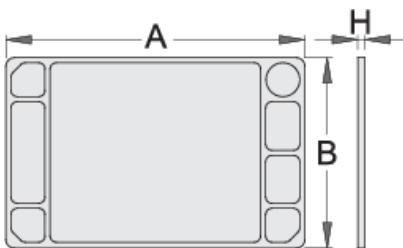

Επιφάνεια ABS για το 940E και το 940V

940ES8

Προφίλ

Χαρακτηριστικά προϊόντος

- υλικό: πολυστερίνη
- δυνατότητα προσάρτησης στους εργαλειοφορείς "EUROSTYLE"

608972

L

705

B

440

H

22

1260

* Οι εικόνες των προϊόντων είναι συμβολικές. Όλες οι διαστάσεις είναι σε mm, το βάρος είναι σε γραμμάρια. Όλες οι αναφερόμενες διαστάσεις μπορεί να διαφέρουν σε ανοχές.