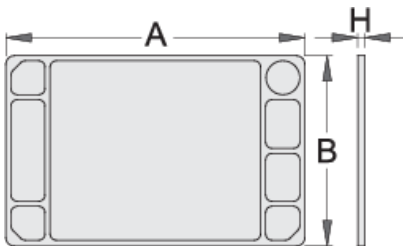

## Description produit

- matière : plastique
- possibilité d'adaptation sur les gammes de servantes EUROSTYLE et EUROVISION

608972

L

705

B

440

H

22

1260

\* Les images des produits ne sont pas contractuelles. Toutes les dimensions sont en mm, les poids en grammes.