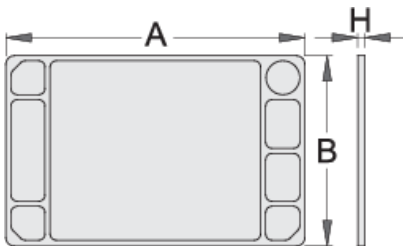

608972

L

705

B

440

H

22

1260

* Les images des produits ne sont pas contractuelles. Toutes les dimensions sont en mm, les poids en grammes.