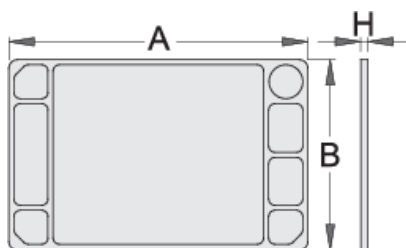

Plan de travail en ABS pour servantes EUROSTYLE

940ES8

Profils

Description produit

- matière : plastique
- possibilité d'adaptation sur les gammes de servantes EUROSTYLE et EUROVISION

608972

L

705

B

440

H

22

1260

* Les images des produits ne sont pas contractuelles. Toutes les dimensions sont en mm, les poids en grammes.