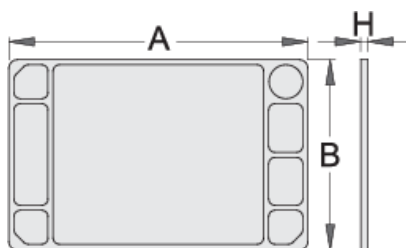

## Description produit

- Matière : plastique
- Possibilité d'adaptation sur les gammes de servantes EUROSTYLE et EUROVISION

608972

L

705

B

440

H

22

1260

\* Les images des produits ne sont pas contractuelles. Toutes les dimensions sont en mm, les poids en grammes.