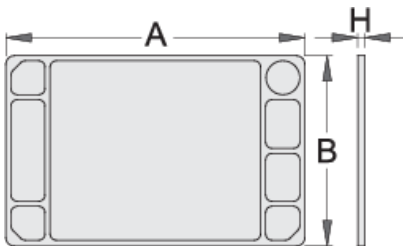

Plan de travail en ABS pour servantes EUROSTYLE

940ES8

Profils

Description produit

- Matière : plastique
- Possibilité d'adaptation sur les gammes de servantes EUROSTYLE et EUROVISION

608972

L

705

B

440

H

22

1260

* Les images des produits ne sont pas contractuelles. Toutes les dimensions sont en mm, les poids en grammes.