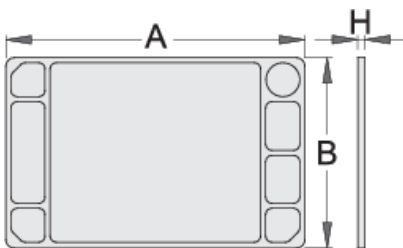

Placa ABS para 940E y 940EV

940ES8

Perfiles

Características del producto

- material: poliestireno
- posibilidad de fijarse a los carros portaherramientas EUROSTYLE

608972

L

705

B

440

H

22

1260

* Las imágenes de los productos son simbólicas. Todas las dimensiones son en mm, peso en gramos.