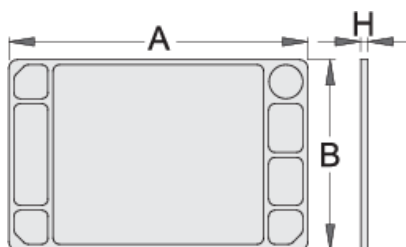

Plastová deska pro vozík 940E a 940EV

940ES8

Profily

Vlastnosti produktu

- materiál polystyren
- možná montáž na vozíčky Eurostyle

608972

L

705

B

440

H

22

1260

* Obrázky produktů jsou symbolické. Všechny rozměry jsou v mm a hmotnost v gramech. Všechny uvedené rozměry se mohou lišit v toleranci.