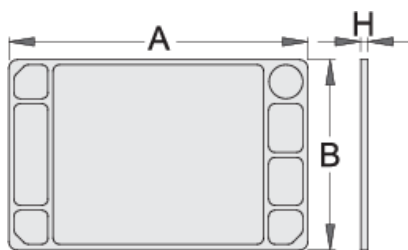

# Plastová deska pro vozík 940E a 940EV

940ES8

## Vlastnosti produktu

- materiál polystyren
- možná montáž na vozíčky Eurostyle

608972

L

705

B

440

H

22

1260

\* Obrázky produktů jsou symbolické. Všechny rozměry jsou v mm a hmotnost v gramech. Všechny uvedené rozměry se mohou lišit v toleranci.