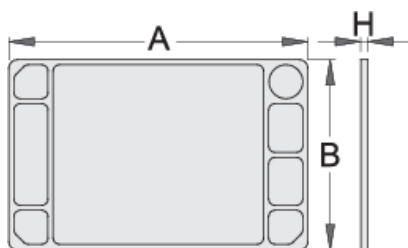

## Atributi proizvoda

- materijal: polistiren
- mogućnost montaže na kolica Eurostyle i Eurovision

608972

L

705

B

440

H

22

1260

\* Slike proizvoda su simbolične. Sve dimenzije su u mm, masa je u g.