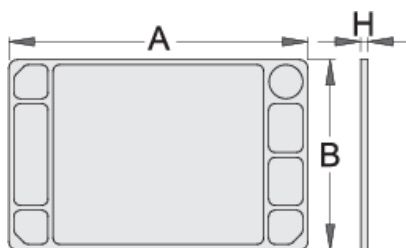

## Atributi proizvoda

- materijal: polistiren
- mogućnost montaže na kolica Eurostyle i Eurovision

608972

L

705

B

440

H

22

1260

\* Slike proizvoda su simbolične. Sve dimenzije su u mm, masa je u g.