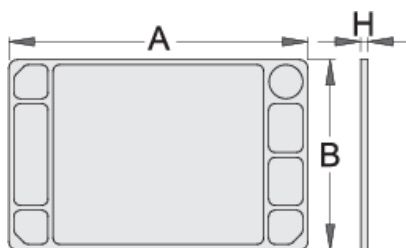

ABS пластмасов плот за 940E и 940EV

940ES8

Профили

Параметри на продукта

- материал: полистирол
- предназначена за колички "EUROSTYLE" и "EUROVISION"

608972

L

705

B

440

H

22

1260

* Снимките на продуктите са символични. Всички размери са в мм., теглото е в грамове .