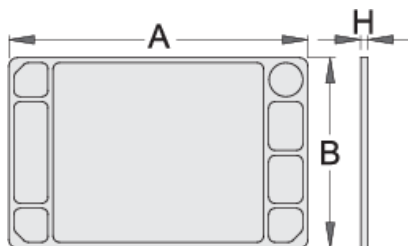

ABS пластмасов плот за 940E и 940EV

940ES8

Профили

Параметри на продукта

- материал: полистирол
- предназначена за колички "EUROSTYLE" и "EUROVISION"

608972

L

705

B

440

H

22

1260

* Снимките на продуктите са символични. Всички размери са в мм., теглото е в грамове .