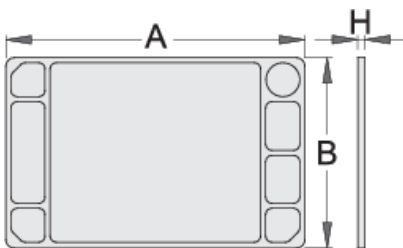

ABS werkblad voor 940E en 940EV

940ES8

Profielen

Product attributen

- materiaal polystyreen
- possibility to fit with tool carriage Eurostyle and Eurovision

608972

L

705

B

440

H

22

1260

* Afbeeldingen van producten zijn symbolisch. Alle afmetingen zijn in mm, en het gewicht in grammen. Alle vermelde afmetingen kunnen variëren in tolerantie.