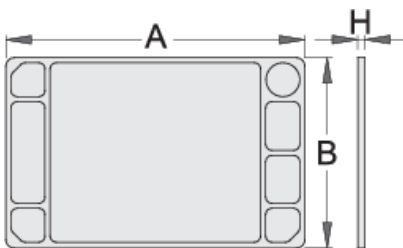

608972

L

705

B

440

H

22

1260

* Afbeeldingen van producten zijn symbolisch. Alle afmetingen zijn in mm, en het gewicht in grammen. Alle vermelde afmetingen kunnen variëren in tolerantie.