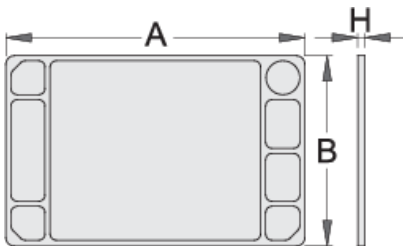

Arbeitsplatte aus Kunststoff mit komfortablen Ablageflächen

940ES8

Profile

Produkteigenschaften

- Material: Polystyrol
- verwendbar für alle EuroSTYLE Werkzeugwagen

608972

L

705

B

440

H

22

1260

* Bilder von Produkten sind Symbolfotos. Abmessungen sind in mm, Gewichte in Gramm.