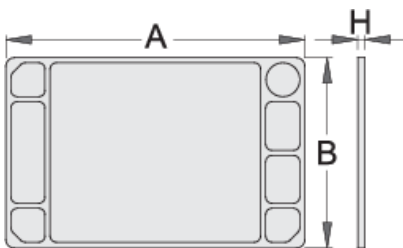

Arbeitsplatte aus Kunststoff mit komfortablen Ablageflächen

940ES8

Profile

Produkteigenschaften

- Material: Polystyrol
- verwendbar für alle EuroSTYLE Werkzeugwagen

608972

L

705

B

440

H

22

1260

* Bilder von Produkten sind Symbolfotos. Abmessungen sind in mm, Gewichte in Gramm.