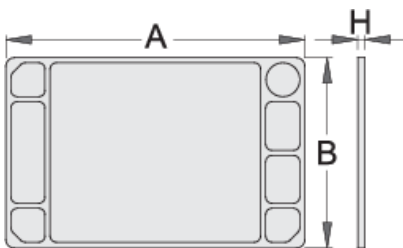

## Product features

- plastik material
- Mundësia për të përshtaten me mjet bartje Eurostyle dhe Eurovizion

608972

L

705

B

440

H

22

1260

\* Imazhet e produkteve janë simbolike. Të gjitha dimensionet janë në mm, pesha në gram. Të gjitha dimensionet e listuara mund të ndryshojnë në tolerancë.