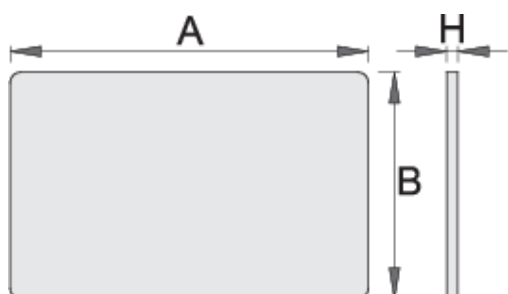

Drevená pracovná doska pre 940E a 940EV

940ES9

Profiles

[_\(/sk/support/warranty\)](https://sk/support/warranty)

Product features

- možnosť uchytiť s vozíkom Eurostyle

608973

L