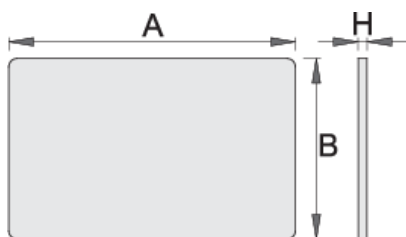

Drevená pracovná doska pre 940E a 940EV

940ES9

Profiles

Product features

- možnosť uchytíť s vozíkom Eurostyle

608973

L

690

B

430

H

16

3260

* Obrázky sú symbolické. Všetky rozmery sú v mm, hmotnosť je v g. Všetky udané rozmery sa môžu líšiť v rámci tolerancie.

Usage (pictures)