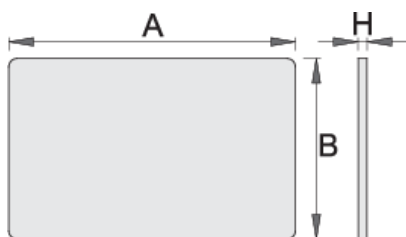

Столешница деревянная

940ES9

Профили

Описание товара

- возможность поставки с тележкой инструментальной EUROSTYLE и EUROVISION

608973

L

690

B

430

H

16

3260

* Изображения продуктов носят демонстрационный характер. Все размеры указаны в миллиметрах, вес в граммах.

Использование (картинки)