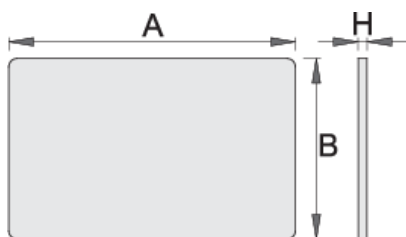

608973

L

690

B

430

H

16

3260

* Изображения продуктов носят демонстрационный характер. Все размеры указаны в миллиметрах, вес в граммах.

Использование (картинки)