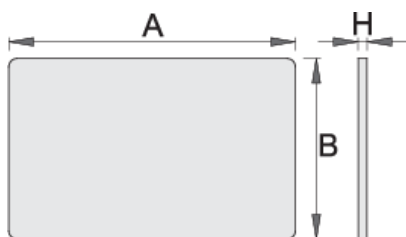

Blat de lemn pentru 940E și 940EV

940ES9

Profile

Caracteristicile produsului

- posibilitate de a echipa caruciorul Eurostyle si Eurovision

608973

L

690

B

430

H

16

3260

* Imaginea produsului este simbolica. Toate dimensiunile sunt exprimate în mm, greutatea în grame.

0 (pictures)