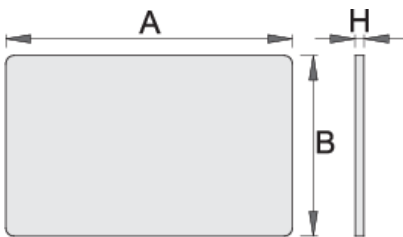

## Caracteristicile produsului

- posibilitate de a echipa caruciorul Eurostyle si Eurovision

608973

L

690

B

430

H

16

3260

\* Imaginea produsului este simbolica. Toate dimensiunile sunt exprimate în mm, greutatea în grame.

0 (pictures)