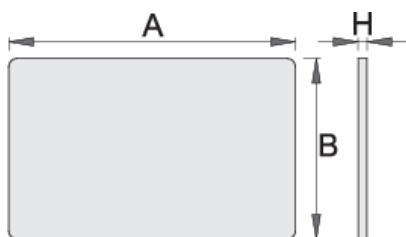

Piastra in legno per carrelli art. 940E e 940EV

940ES9

Profili

Attributi del prodotto

- possibilità di applicarlo ai carrelli Eurostyle e Eurovision

608973

L

690

B

430

H

16

3260

* Le immagini dei prodotti sono puramente simboliche. Tutte le dimensioni sono in mm, peso in grammi.

Utilizzo (pictures)