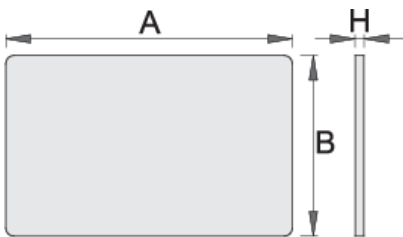

Fa munkalap (940E, 940EV)

940ES9

Profilok

Termékjellemzők

- Eurostyle és Eurovision szerszámkocsikhoz illeszthető

608973

L

690

B

430

H

16

3260

* A termékeképek illusztrációk. Minden feltüntetett méret milliméterben, a tömegek grammokban. Az összes feltüntetett méret eltérhet a toleranciának megfelelően.

Használat (pictures)