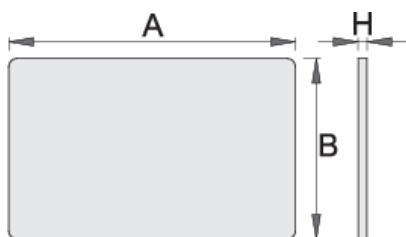

Fa munkalap (940E, 940EV)

940ES9

Profilok

Termékjellemzők

- Eurostyle és Eurovision szerszámkocsikhoz illeszthető

608973

L

690

B

430

H

16

3260

* A termékeképek illusztrációk. Minden feltüntetett méret milliméterben, a tömegek grammokban. Az összes feltüntetett méret eltérhet a toleranciának megfelelően.

Használat (pictures)