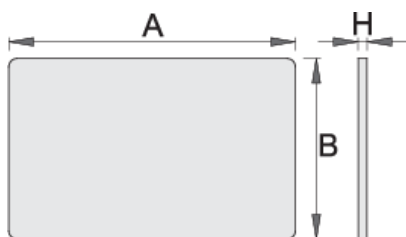

Ploča drvena 940E i 940EV

940ES9

Profili

Atributi proizvoda

- Mogućnost montaže na kolica Eurostyle i Eurovision

608973

L

690

B

430

H

16

3260

* Slike proizvoda su simbolične. Sve dimenzije su u mm, masa je u g.

upotreba (pictures)