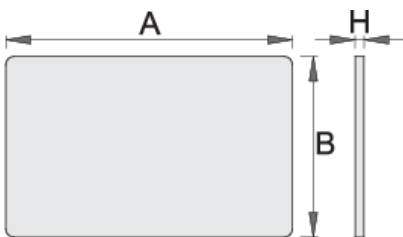

Ξύλινη επιφάνεια για το 940E και το 940V

940ES9

Προφίλ

Χαρακτηριστικά προϊόντος

- δυνατότητα προσάρτησης στους εργαλειοφορείς "EUROSTYLE"

608973

L

690

B

430

H

16

3260

* Οι εικόνες των προϊόντων είναι συμβολικές. Όλες οι διαστάσεις είναι σε mm, το βάρος είναι σε γραμμάρια. Όλες οι αναφερόμενες διαστάσεις μπορεί να διαφέρουν σε ανοχές.

Χρήση (εικόνες)