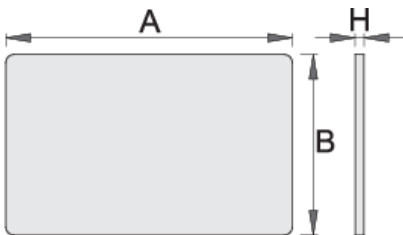

Ξύλινη επιφάνεια για το 940E και το 940V

940ES9

Προφίλ

Χαρακτηριστικά προϊόντος

- δυνατότητα προσάρτησης στους εργαλειοφορείς "EUROSTYLE"

608973

L

690

B

430

H

16

3260

* Οι εικόνες των προϊόντων είναι συμβολικές. Όλες οι διαστάσεις είναι σε mm, το βάρος είναι σε γραμμάρια. Όλες οι αναφερόμενες διαστάσεις μπορεί να διαφέρουν σε ανοχές.

Χρήση (εικόνες)