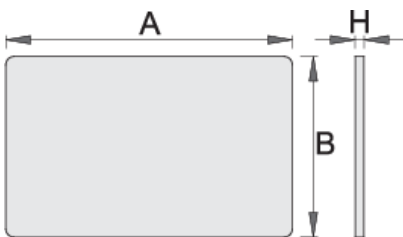

Placa de trabajo de madera para 940E y 940EV

940ES9

Perfiles

Características del producto

- posibilidad de fijarse a los carros portaherramientas EUROSTYLE

608973

L

690

B

430

H

16

3260

* Las imágenes de los productos son simbólicas. Todas las dimensiones son en mm, peso en gramos.

Empleo (imágenes)