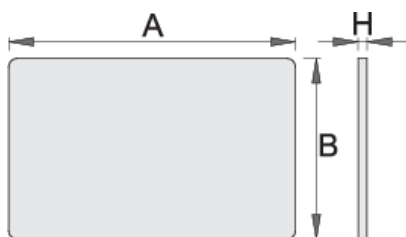

Dřevěná pracovní deska pro vozík 940E a 940EV

940ES9

Profily

Vlastnosti produktu

- možná montáž na vozíčky Eurostyle

608973

L

690

B

430

H

16

3260

* Obrázky produktů jsou symbolické. Všechny rozměry jsou v mm a hmotnost v gramech. Všechny uvedené rozměry se mohou lišit v toleranci.

Používání (obrázky)