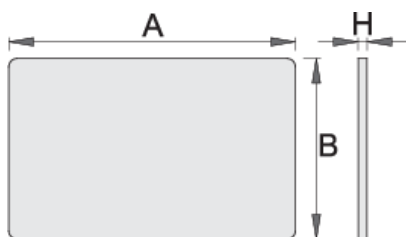

Ploča drvena 940E i 940EV

940ES9

Profili

Atributi proizvoda

- mogućnost montaže na kolica Eurostyle i Eurovision

608973

L

690

B

430

H

16

3260

* Slike proizvoda su simbolične. Sve dimenzije su u mm, masa je u g.

Upotreba (pictures)