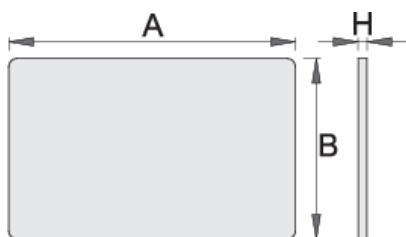

## Atributi proizvoda

- mogućnost montaže na kolica Eurostyle i Eurovision

608973

L

690

B

430

H

16

3260

\* Slike proizvoda su simbolične. Sve dimenzije su u mm, masa je u g.

Upotreba (pictures)