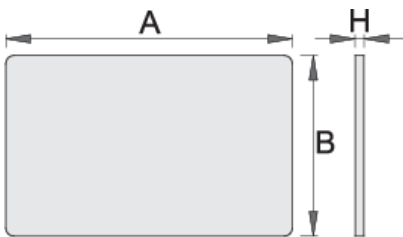

Holzplatte zu WZW 940E und 940EV

940ES9

Profile

Produkteigenschaften

- verwendbar für alle EuroSTYLE Werkzeugwagen

608973

L

690

B

430

H

16

3260

* Bilder von Produkten sind Symbolfotos. Abmessungen sind in mm, Gewichte in Gramm.

Verwendung (Bilder)