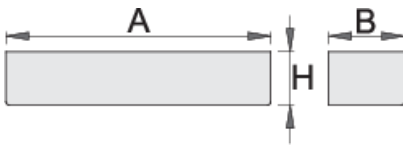

940E ve 940EV için ŐiŐelik

940ES7

Profiles

Product features

- malzeme: sac metal
- Eurostyle ve Eurovision alet arabalarına takma olanađı

608971

L

350

B

100

H

70

894

* ŐrŐnlerin resimleri semboliktir. BŐtŐn boyutlar mm ve ađırlık gram cinsindedir.