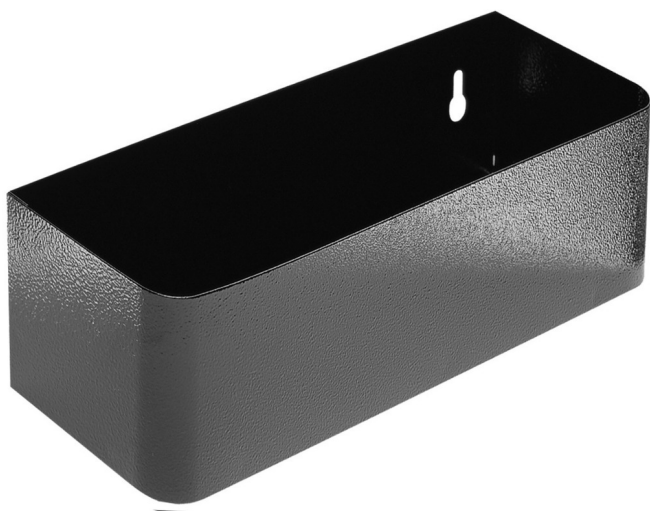

Nosač boce

940ES7

Profili

Opis proizvoda

- materijal: premium čelični lim
- mogućnost montaže na "Eurostyle" kolica

608971

L

350

B

100

H

70

894

* Fotografije proizvoda su simbolične. Sve dimenzije su u mm, a težina u gramima. Sve navedene dimenzije mogu odstupati u granicama tolerancija.