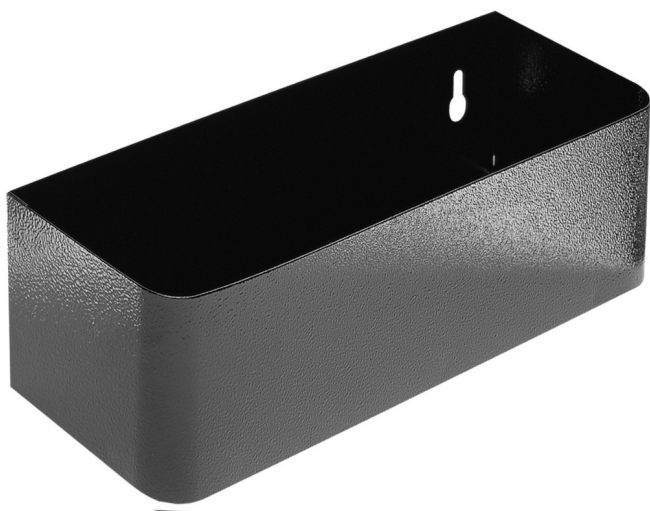

# Nosač boce

940ES7

## Opis proizvoda

- materijal: premium čelični lim
- mogućnost montaže na "Eurostyle" kolica

608971

L

350

B

100

H