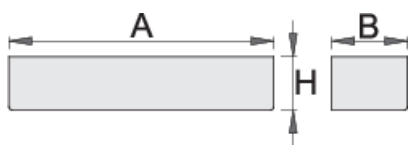

Nosilec steklenic za 940E in 940EV

940ES7

Profili

Atributi izdelka

- material: Premium pločevina
- možna montaža na vozičke Eurostyle in Eurovision

608971

L

350

B

100

H

70

894

* Slike proizvodov so simbolične. Vse dimenzije so v mm, teža v g. Vse navedene dimenzije lahko odstopajo v tolerančnih merah.