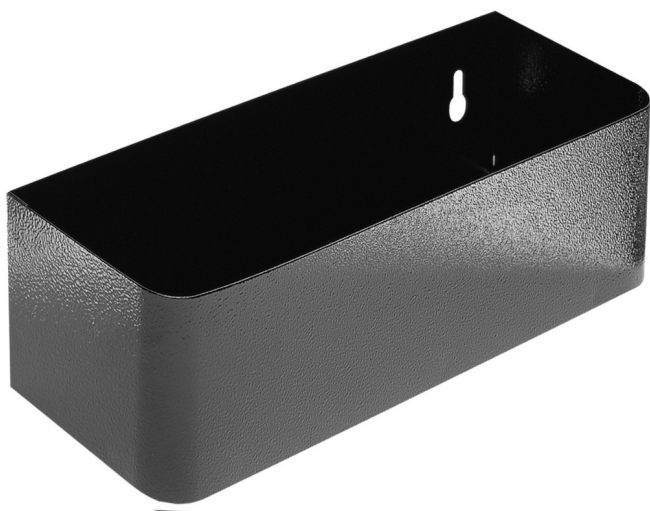

Nosilec steklenic za 940E in 940EV

940ES7

Profili

Atributi izdelka

- material: Premium pločevina
- možna montaža na vozičke Eurostyle in Eurovision

608971

L

350

B

100

H

70

894

* Slike proizvodov so simbolične. Vse dimenzije so v mm, teža v g. Vse navedene dimenzije lahko odstopajo v tolerančnih merah.