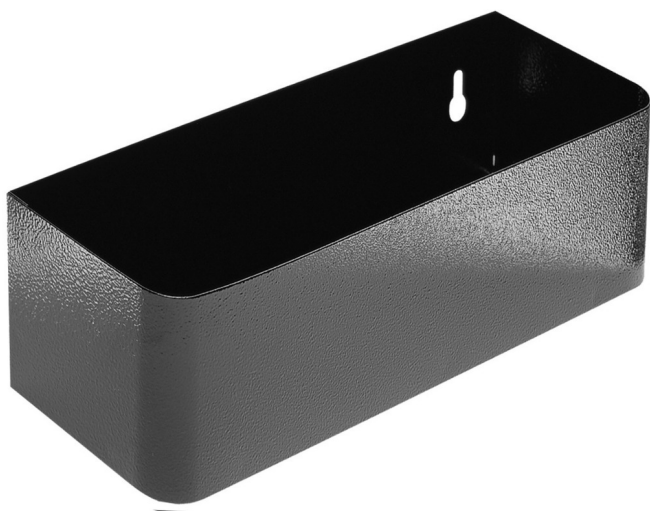

Nosilec steklenic za 940E in 940EV

940ES7

Profili

Atributi izdelka

- material: Premium pločevina
- možna montaža na vozičke Eurostyle in Eurovision

608971

L

350

B

100

H

70

894

* Slike proizvodov so simbolične. Vse dimenzije so v mm, masa v g. Vse navedene dimenzije lahko odstopajo v tolerančnih merah.