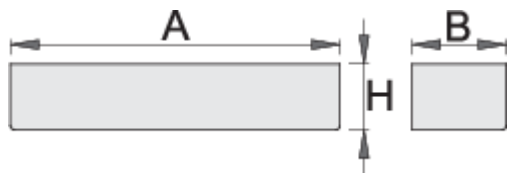

Držiak na fľašu pre 940E a 940EV

940ES7

Profiles

[./sk/support/warranty](https://sk/support/warranty)

Product features

- materiál: premium oceľový plech
- možnosť uchytiť s vozíkom Eurostyle

608971

L