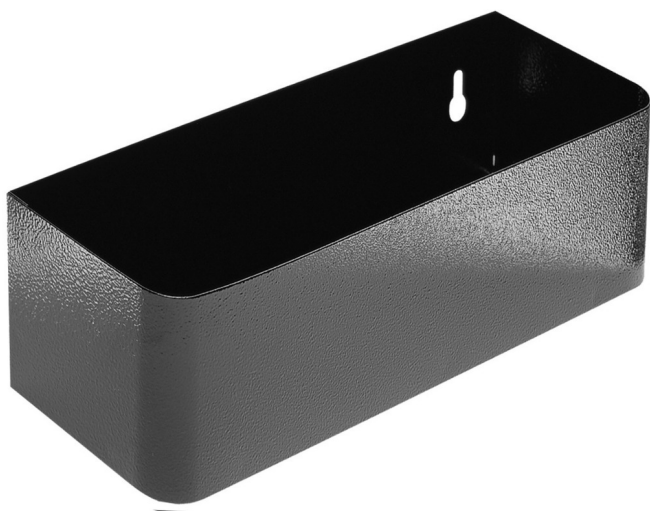

Držiak na fľašu pre 940E a 940EV

940ES7

Profiles

Product features

- materiál: premium oceľový plech
- možnosť uchytiť s vozíkom Eurostyle

608971

L

350

B

100

H

70

894

* Obrázky sú symbolické. Všetky rozmery sú v mm, hmotnosť je v g. Všetky udané rozmery sa môžu líšiť v rámci tolerancie.