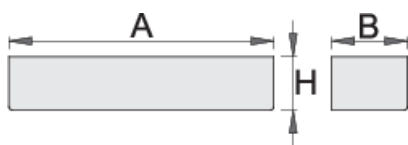

Držiak na fľašu pre 940E a 940EV

940ES7

Profiles

Product features

- materiál: premium oceľový plech
- možnosť uchytiť s vozíkom Eurostyle

608971

L

350

B

100

H

70

894

* Obrázky sú symbolické. Všetky rozmery sú v mm, hmotnosť je v g. Všetky udané rozmery sa môžu líšiť v rámci tolerancie.