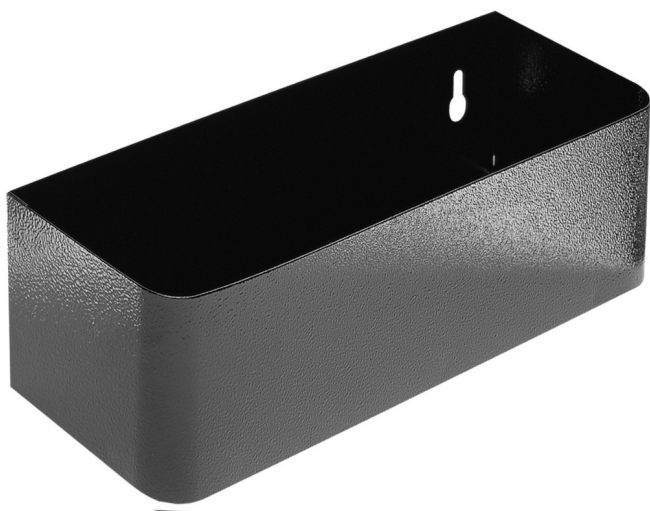

# Držiak na fľašu pre 940E a 940EV

940ES7

## Product features

- materiál: premium oceľový plech
- možnosť uchytiť s vozíkom Eurostyle

608971

L

350

B

100

H