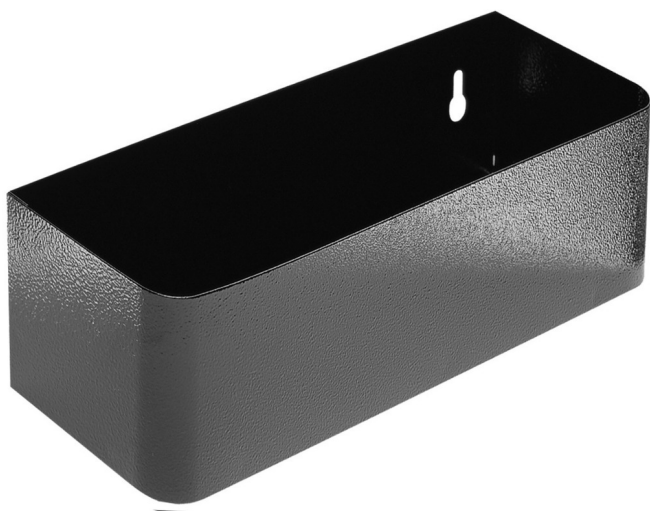

Подставка для бутылок

940ES7

Профили

Описание товара

- материал: листовая сталь Premium
- возможность поставки с тележкой инструментальной EUROSTYLE и EUROVISION

608971

L

350

B

100

H

70

894

* Изображения продуктов носят демонстрационный характер. Все размеры указаны в миллиметрах, вес в граммах.