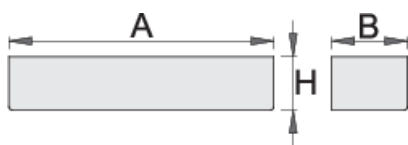

suport de sticle pentru 940E și 940EV

940ES7

Profile

Caracteristicile produsului

- confectionat din tabla
- posibilitate de a echipa caruciorul Eurostyle si Eurovision

608971

L

350

B

100

H

70

894

* Imaginea produsului este simbolica. Toate dimensiunile sunt exprimate în mm, greutatea în grame.