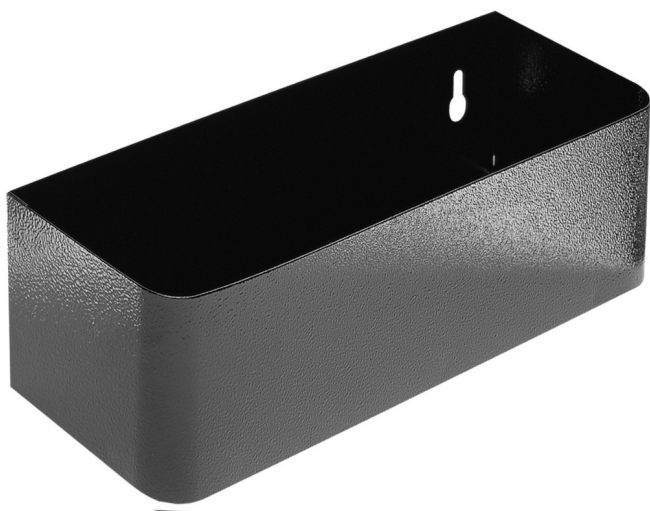

# suport de sticle pentru 940E și 940EV

940ES7

## Profile

## Caracteristicile produsului

- confectionat din tabla
- posibilitate de a echipa caruciorul Eurostyle si Eurovision

608971

L

350

B

100

H