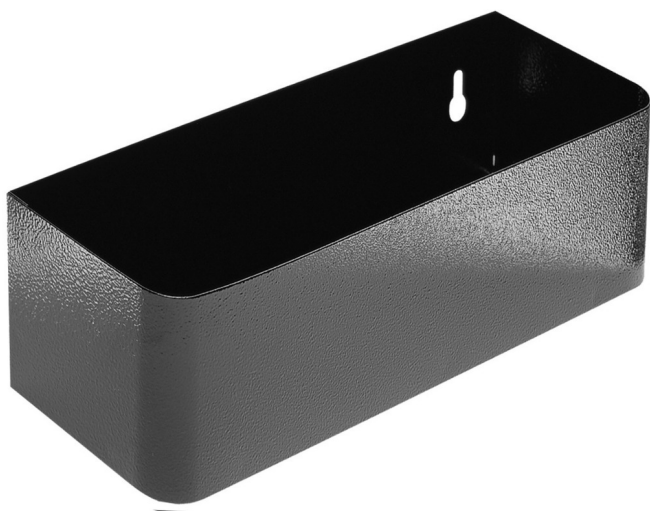

suport de sticle pentru 940E și 940EV

940ES7

Profile

Caracteristicile produsului

- confectionat din tabla
- posibilitate de a echipa caruciorul Eurostyle si Eurovision

608971

L

350

B

100

H

70

894

* Imaginea produsului este simbolica. Toate dimensiunile sunt exprimate în mm, greutatea în grame.