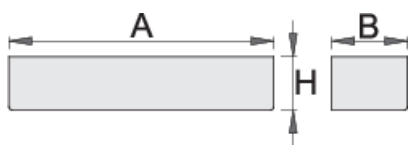

## Caracteristicile produsului

- confectionat din tabla
- posibilitate de a echipa caruciorul Eurostyle si Eurovision

608971

L

350

B

100

H

70

894

\* Imaginea produsului este simbolica. Toate dimensiunile sunt exprimate în mm, greutatea în grame.