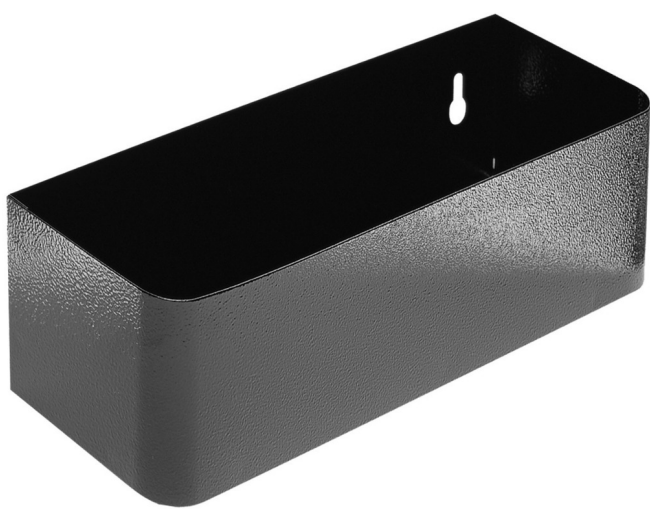

Uchwyt na butelki do wózków 940E i 940EV

940ES7

Profile

Cechy produktu

- materiał: blacha stalowa premium
- możliwość przymocowania do wózka narzędziowego "EUROSTYLE"

608971

L

350

B

100

H

70

894

* Przedstawiony wygląd produktu jest orientacyjny. Wszystkie wymiary są w mm, podana waga w gramach