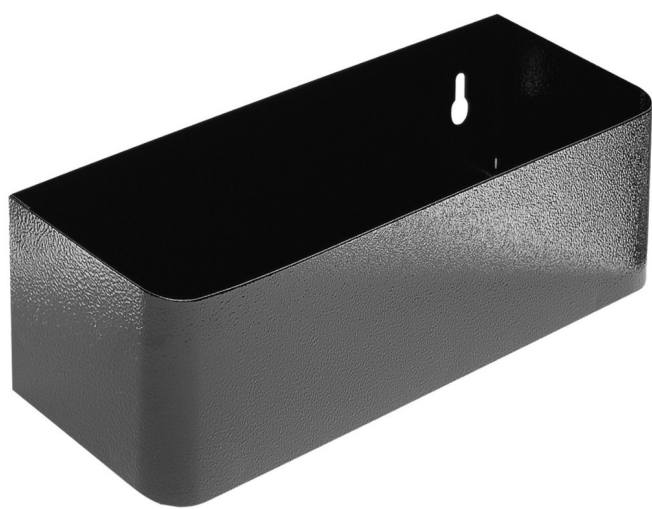

Uchwyt na butelki do wózków 940E i 940EV

940ES7

Profile

Cechy produktu

- materiał: blacha stalowa premium
- możliwość przymocowania do wózka narzędziowego "EUROSTYLE"

608971

L

350

B

100

H

70

894

* Przedstawiony wygląd produktu jest orientacyjny. Wszystkie wymiary są w mm, podana waga w gramach