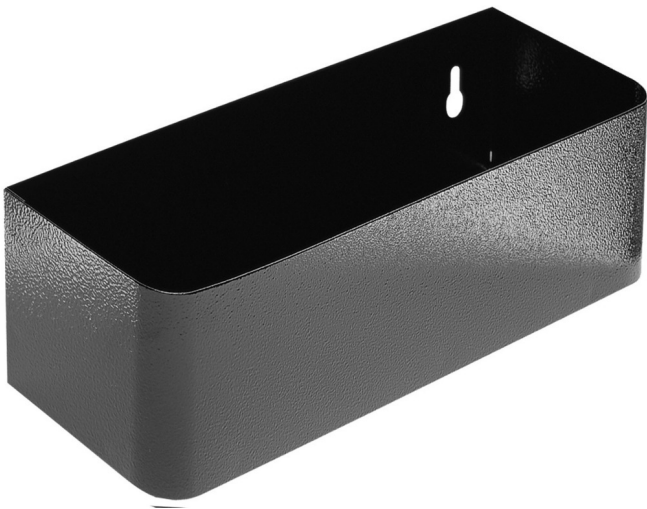

Bussenhouder voor 940E en 940EV

940ES7

Profielen

Product attributen

- materiaal: premium plaatstaal
- possibility to fit with tool carriage Eurostyle and Eurovision

608971

L

350

B

100

H

70

894

* Afbeeldingen van producten zijn symbolisch. Alle afmetingen zijn in mm en gewicht in gram. Alle vermelde afmetingen kunnen variëren in tolerantie.