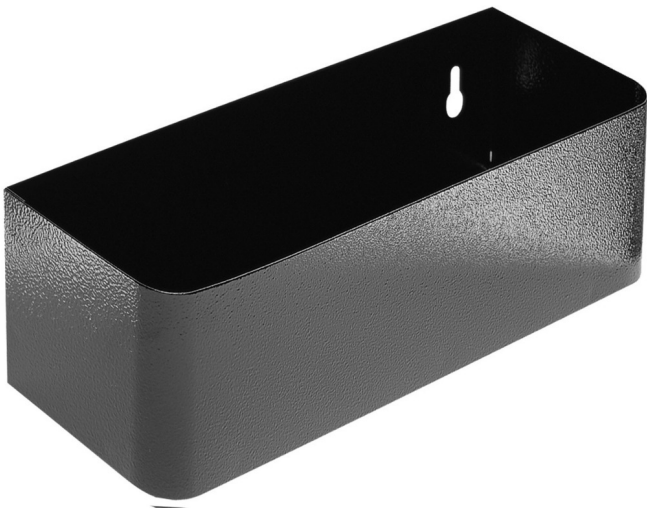

# Bussenhouder voor 940E en 940EV

940ES7

## Product attributen

- materiaal: premium plaatstaal
- possibility to fit with tool carriage Eurostyle and Eurovision

608971

L

350

B

100

H