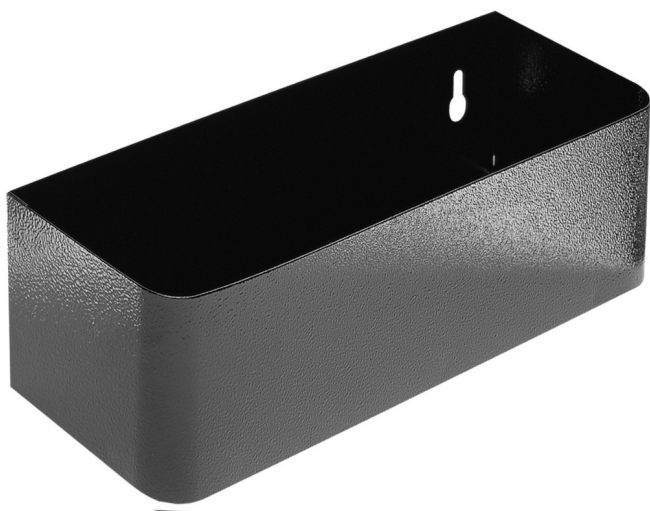

# Држач за шишиња

940ES7

## Product features

- материјал: специјален челичен лим
- можност да се намонтира на количката алат EUROSTIL

608971

L

350

B

100

H