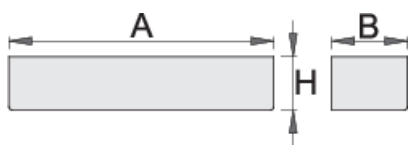

Држач за шишиња

940ES7

Profiles

Product features

- материјал: специјален челичен лим
- можност да се намонтира на количката алат EUROSTIL

608971

L

350

B

100

H

70

894

* Сликите на производите се симболични. Сите димензии се во мм, тежината е во грамови. Сите наведени димензии може да се разликуваат во ниво на толеранција