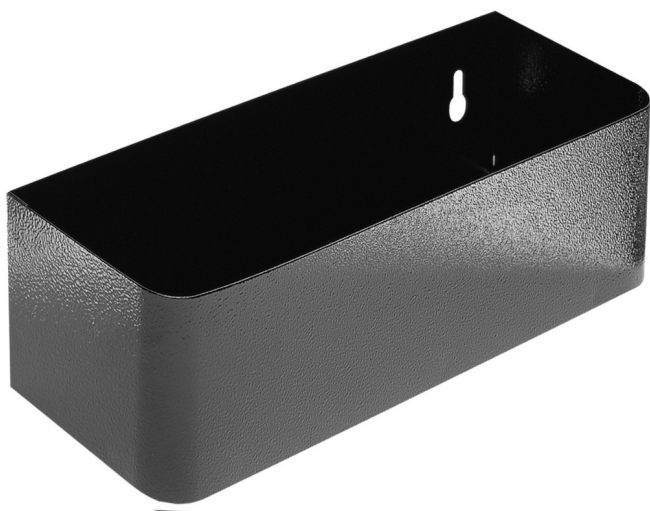

Држач за шишиња

940ES7

Profiles

Product features

- материјал: специјален челичен лим
- можност да се намонтира на количката алат EUROSTIL

608971

L

350