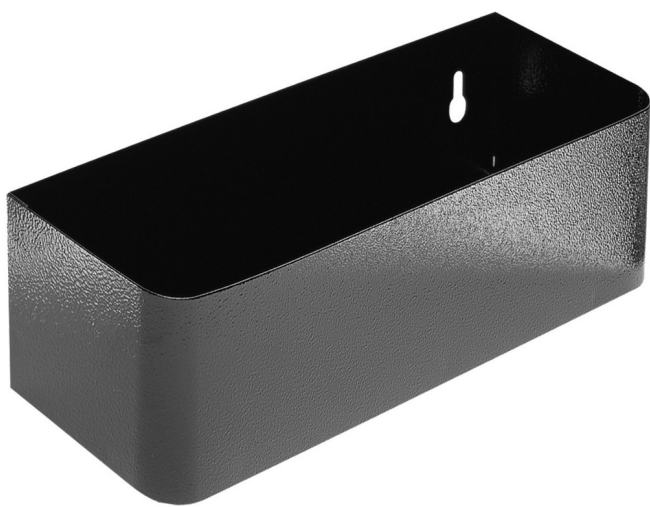

Portabottiglie per carrelli art. 940E e 940EV

940ES7

Profili

Attributi del prodotto

- materiale: lamiera di metallo premium
- possibilità di applicarlo ai carrelli Eurostyle e Eurovision

608971

L

350

B

100

H

70

894

* Le immagini dei prodotti sono puramente simboliche. Tutte le dimensioni sono in mm, peso in grammi.