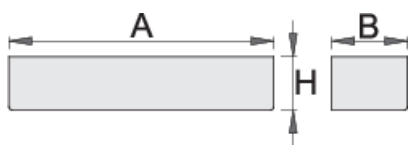

608971

L

350

B

100

H

70

894