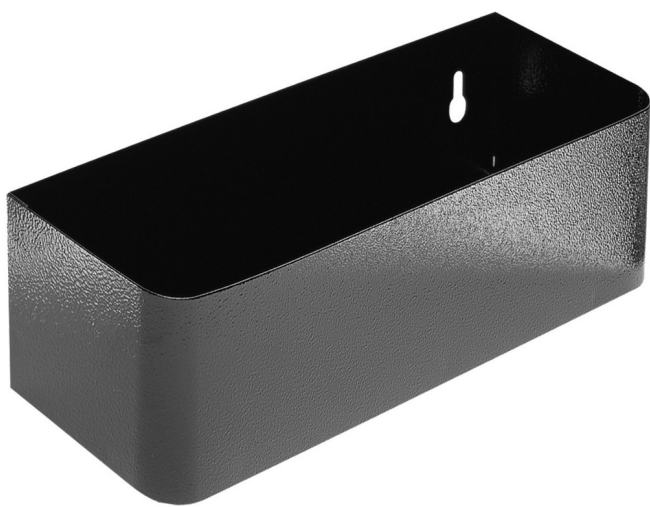

# Portabottiglie per carrelli art. 940E e 940EV

940ES7

## Attributi del prodotto

- materiale: lamiera di metallo premium
- possibilità di applicarlo ai carrelli Eurostyle e Eurovision

608971

L

350

B

100

H