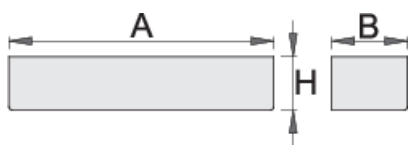

Portabottiglie per carrelli art. 940E e 940EV

940ES7

Profili

Attributi del prodotto

- materiale: lamiera di metallo premium
- possibilità di applicarlo ai carrelli Eurostyle e Eurovision

608971

L

350

B

100

H

70

894

* Le immagini dei prodotti sono puramente simboliche. Tutte le dimensioni sono in mm, peso in grammi.