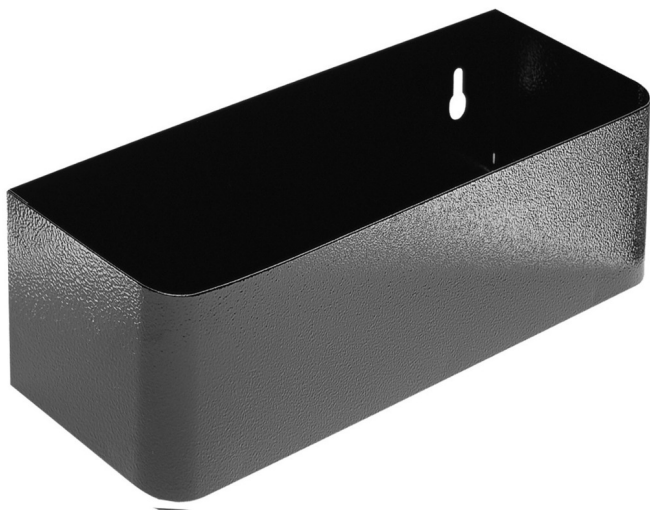

Palacktartó (940E, 940EV)

940ES7

Profilok

Termékjellemzők

- anyaga: Premium acéllemez
- Eurostyle és Eurovision szerszámkocsikhoz illeszthető

608971

L

350