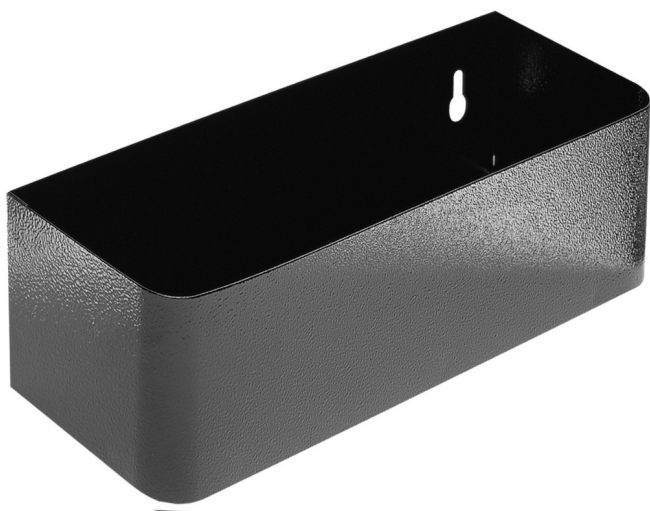

Palacktartó (940E, 940EV)

940ES7

Profilok

Termékjellemzők

- anyaga: Premium acéllemez
- Eurostyle és Eurovision szerszámkocsikhoz illeszthető

608971

L

350