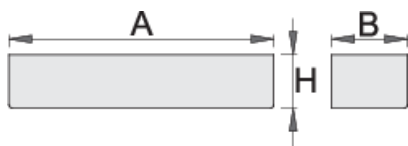

Palacktartó (940E, 940EV)

940ES7

Profilok

Termékjellemzők

- anyaga: Premium acéllemez
- Eurostyle és Eurovision szerszámkocsikhoz illeszthető

608971

L

350

B

100

H

70

894

* A termékeképek illusztrációk. Minden feltüntetett méret milliméterben, a tömegek grammokban. Az összes feltüntetett méret eltérhet a toleranciának megfelelően.