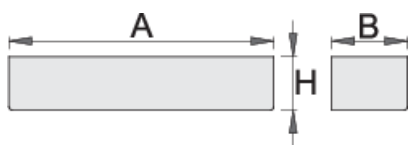

Držač za boce

940ES7

Profili

Atributi proizvoda

- Materijal: Premium lim
- Mogućnost montaže na kolica Eurostyle i Eurovision

608971

L

350

B

100

H

70

894

* Slike proizvoda su simbolične. Sve dimenzije su u mm, masa je u g.