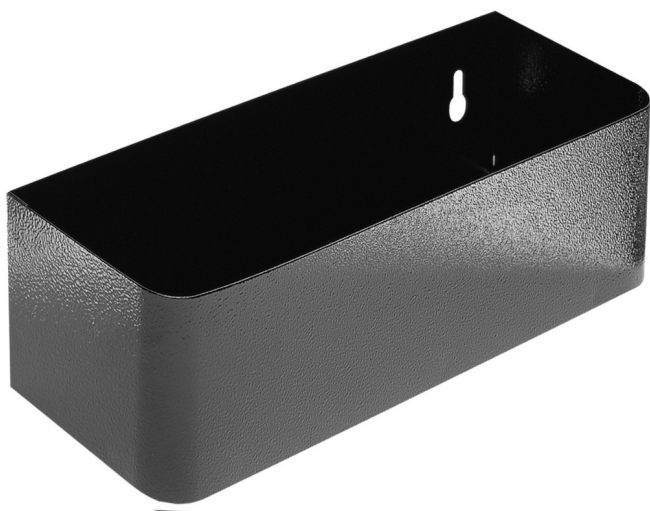

# Držač za boce

940ES7

## Atributi proizvoda

- Materijal: Premium lim
- Mogućnost montaže na kolica Eurostyle i Eurovision

608971

L

350

B

100

H