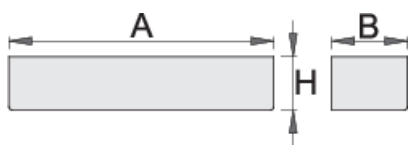

## Atributi proizvoda

- Materijal: Premium lim
- Mogućnost montaže na kolica Eurostyle i Eurovision

608971

L

350

B

100

H