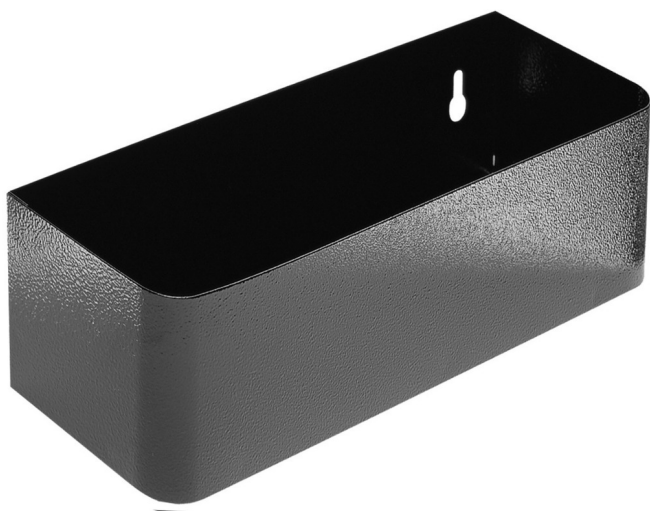

Držač za boce

940ES7

Profili

Atributi proizvoda

- Materijal: Premium lim
- Mogućnost montaže na kolica Eurostyle i Eurovision

608971

L

350

B

100

H

70

894

* Slike proizvoda su simbolične. Sve dimenzije su u mm, masa je u g.