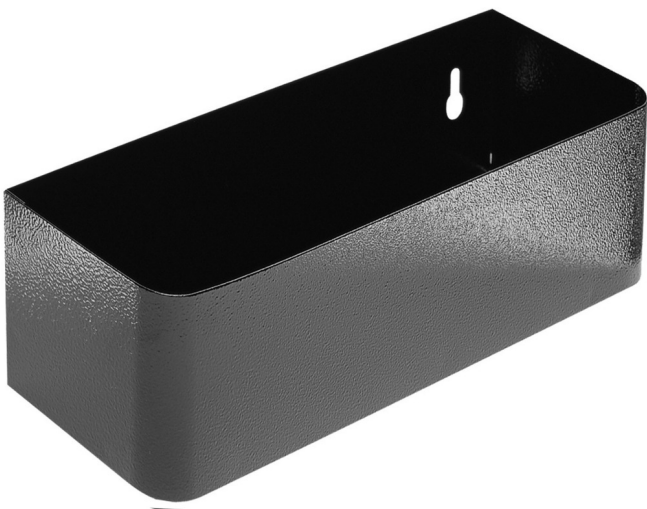

Support bouteilles pour servantes EUROSTYLE

940ES7

Profils

Description produit

- matière : tôle d'acier Premium
- possibilité d'adaptation sur les gammes de servantes EUROSTYLE et EUROVISION

608971

L

350

B

100

H

70

894

* Les images des produits ne sont pas contractuelles. Toutes les dimensions sont en mm, les poids en grammes.