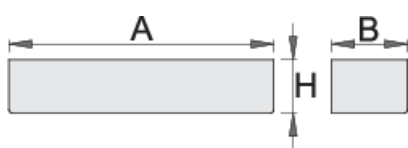

Support bouteilles pour servantes EUROSTYLE

940ES7

Profils

Description produit

- matière : tôle d'acier Premium
- possibilité d'adaptation sur les gammes de servantes EUROSTYLE et EUROVISION

608971

L

350

B

100

H

70

894

* Les images des produits ne sont pas contractuelles. Toutes les dimensions sont en mm, les poids en grammes.