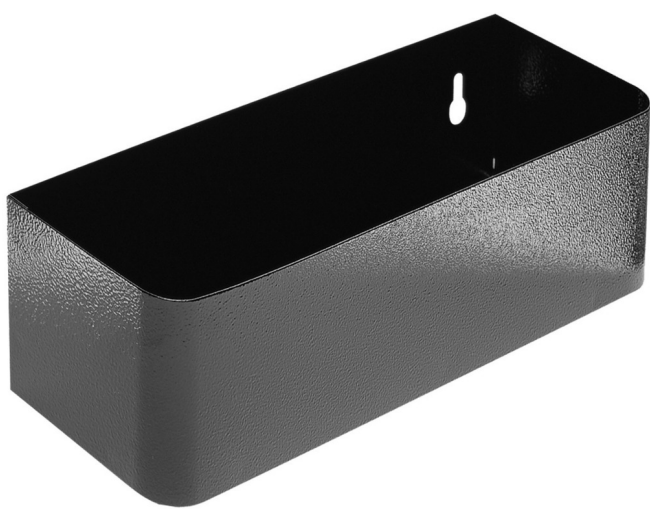

# Support bouteilles pour servantes EUROSTYLE

940ES7

## Description produit

- matière : tôle d'acier Premium
- possibilité d'adaptation sur les gammes de servantes EUROSTYLE et EUROVISION

608971

L

350

B

100

H