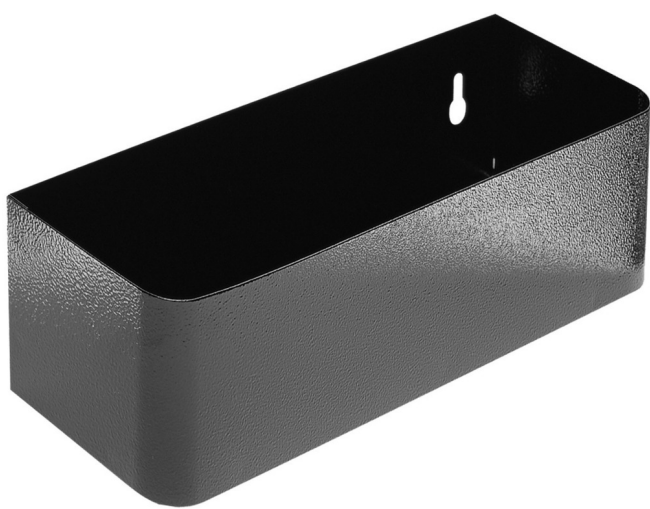

Support bouteilles pour servantes EUROSTYLE

940ES7

Profils

Description produit

- matière : tôle d'acier Premium
- possibilité d'adaptation sur les gammes de servantes EUROSTYLE et EUROVISION

608971

L

350

B

100

H

70

894

* Les images des produits ne sont pas contractuelles. Toutes les dimensions sont en mm, les poids en grammes.