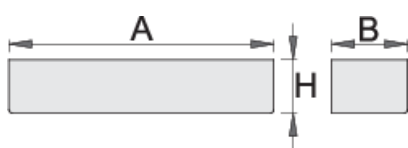

## Description produit

- matière : tôle d'acier Premium
- possibilité d'adaptation sur les gammes de servantes EUROSTYLE et EUROVISION

608971

L

350

B

100

H