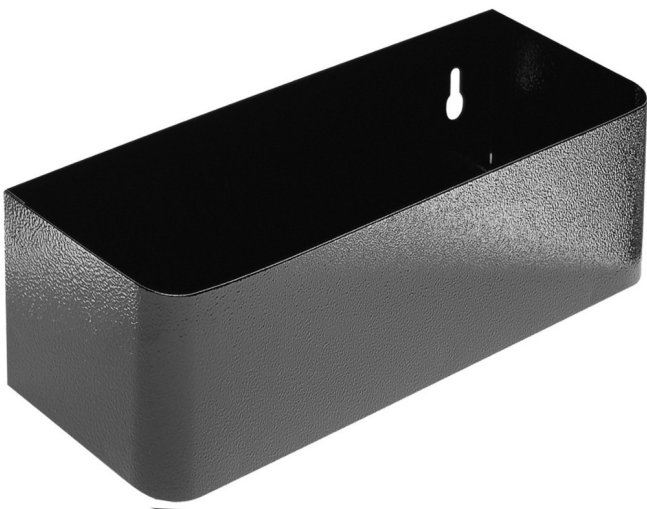

# Support bouteilles pour servantes EUROSTYLE

940ES7

## Description produit

- Matière : tôle d'acier Premium
- Possibilité d'adaptation sur les gammes de servantes EUROSTYLE et EUROVISION

608971

L

350

B

100

H