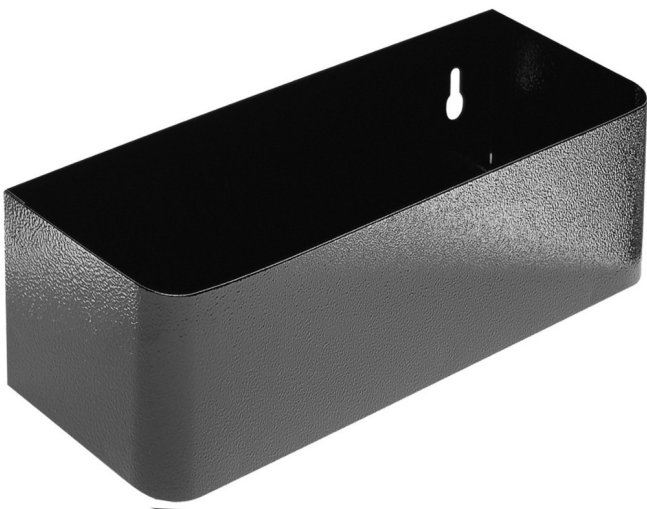

Support bouteilles pour servantes EUROSTYLE

940ES7

Profils

Description produit

- Matière : tôle d'acier Premium
- Possibilité d'adaptation sur les gammes de servantes EUROSTYLE et EUROVISION

608971

L

350

B

100

H

70

894

* Les images des produits ne sont pas contractuelles. Toutes les dimensions sont en mm, les poids en grammes.