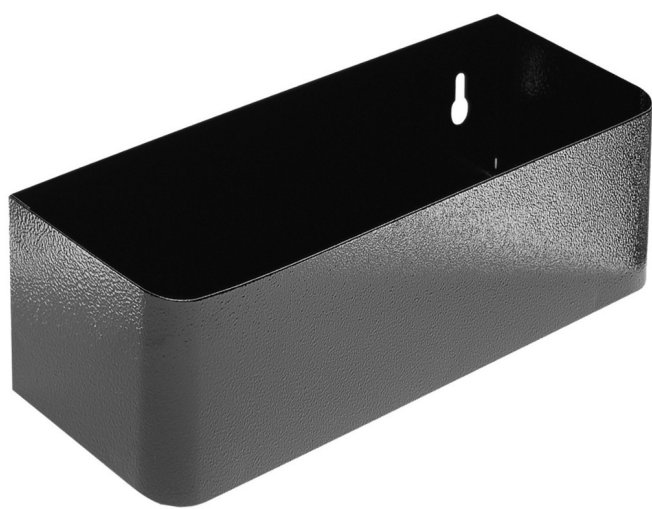

Support bouteilles pour servantes EUROSTYLE

940ES7

Profils

Description produit

- Matière : tôle d'acier Premium
- Possibilité d'adaptation sur les gammes de servantes EUROSTYLE et EUROVISION

608971

L

350

B

100

H

70

894

* Les images des produits ne sont pas contractuelles. Toutes les dimensions sont en mm, les poids en grammes.