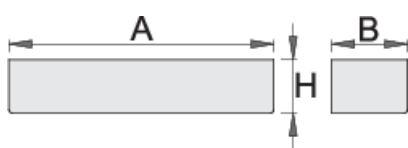

Support bouteilles pour servantes EUROSTYLE

940ES7

Profils

Description produit

- Matière : tôle d'acier Premium
- Possibilité d'adaptation sur les gammes de servantes EUROSTYLE et EUROVISION

608971

L

350

B

100

H

70

894

* Les images des produits ne sont pas contractuelles. Toutes les dimensions sont en mm, les poids en grammes.