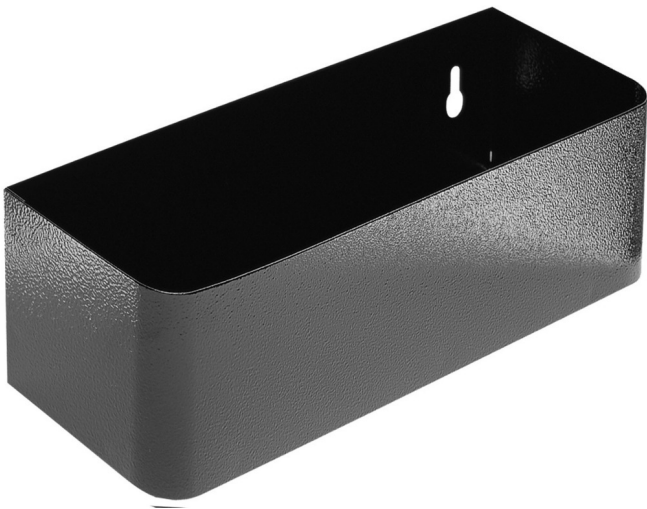

Porta botellas para 940E y 940EV

940ES7

Perfiles

Características del producto

- Chapa de acero
- posibilidad de fijarse a los carros portaherramientas EUROSTYLE

608971

L

350

B

100

H

70

894

* Las imágenes de los productos son simbólicas. Todas las dimensiones son en mm, peso en gramos.