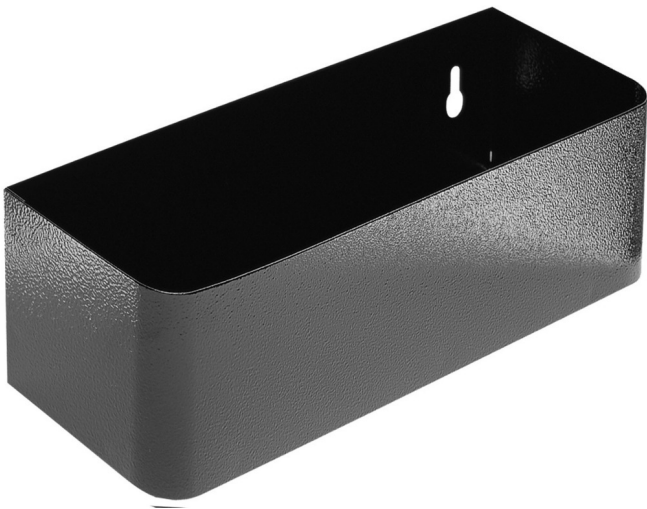

# Porta botellas para 940E y 940EV

940ES7

## Características del producto

- Chapa de acero
- posibilidad de fijarse a los carros portaherramientas EUROSTYLE

608971

L

350

B

100

H