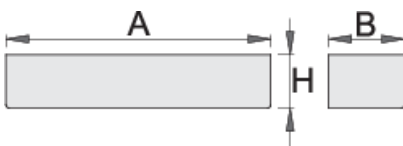

Porta botellas para 940E y 940EV

940ES7

Perfiles

Características del producto

- Chapa de acero
- posibilidad de fijarse a los carros portaherramientas EUROSTYLE

608971

L

350

B

100

H

70

894

* Las imágenes de los productos son simbólicas. Todas las dimensiones son en mm, peso en gramos.