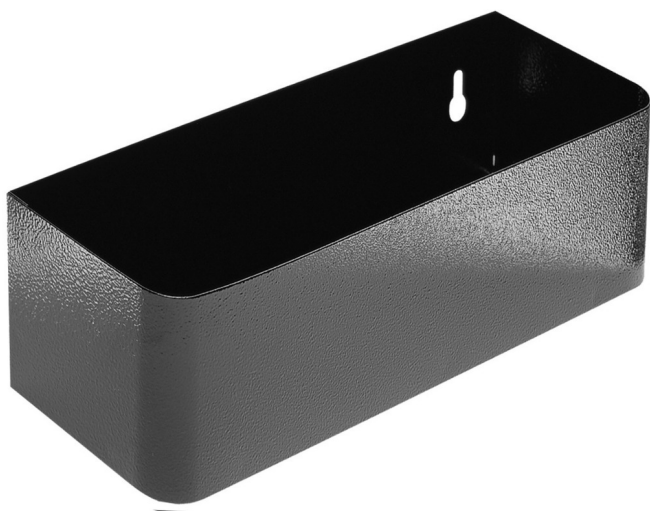

# držák lahví pro vozík 940E a 940EV

940ES7

## Vlastnosti produktu

- materiál: Premium plech
- možná montáž na vozíčky Eurostyle

608971

L

350

B

100

H