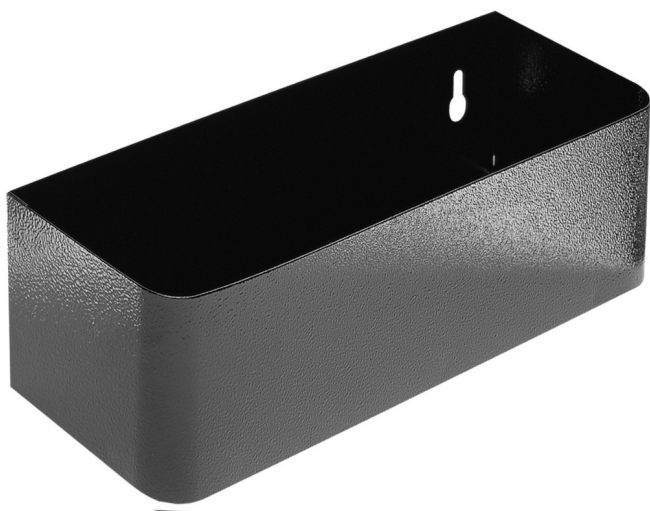

držák lahví pro vozík 940E a 940EV

940ES7

Profily

Vlastnosti produktu

- materiál: Premium plech
- možná montáž na vozíčky Eurostyle

608971

L

350

B

100

H

70

894

* Obrázky produktů jsou symbolické. Všechny rozměry jsou v mm a hmotnost v gramech. Všechny uvedené rozměry se mohou lišit v toleranci.