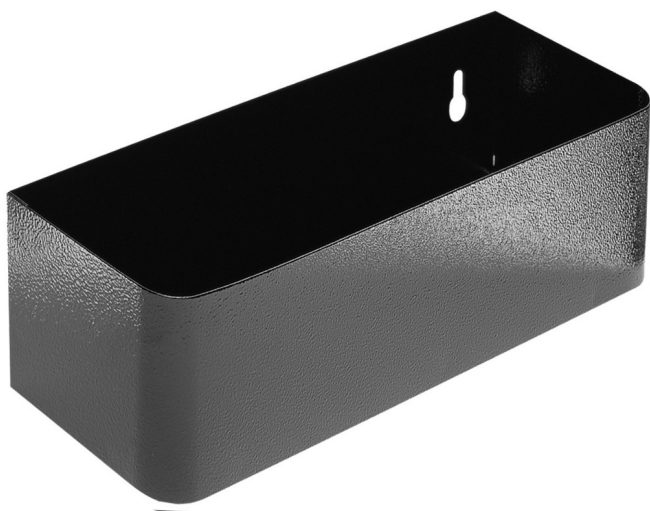

# Držač za boce

940ES7

## Atributi proizvoda

- materijal: Premium lim
- mogućnost montaže na kolica Eurostyle i Eurovision

608971

L

350

B

100

H