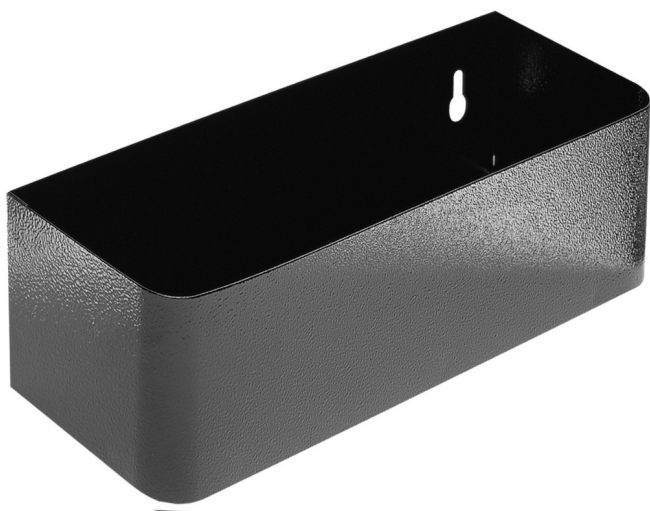

Držač za boce

940ES7

Profili

Atributi proizvoda

- materijal: Premium lim
- mogućnost montaže na kolica Eurostyle i Eurovision

608971

L

350

B

100

H

70

894

* Slike proizvoda su simbolične. Sve dimenzije su u mm, masa je u g.