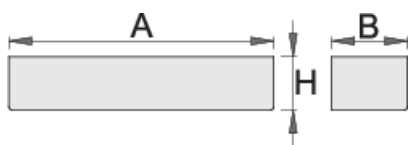

## Atributi proizvoda

- materijal: Premium lim
- mogućnost montaže na kolica Eurostyle i Eurovision

608971

L

350

B

100

H