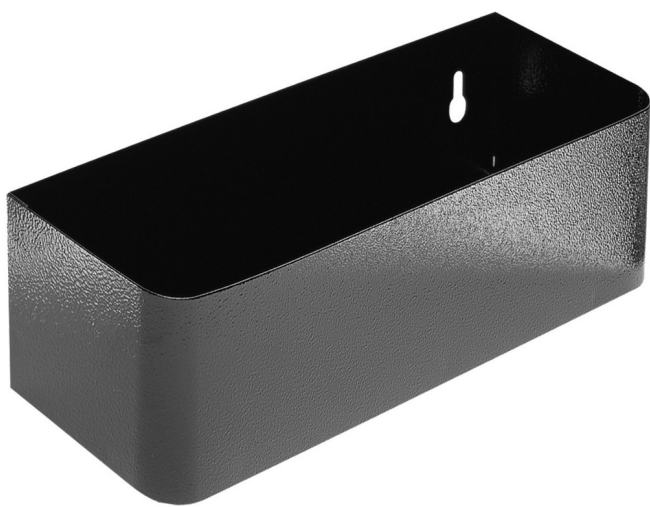

Стойка за бутилки за арт.940Е и 940ЕV

940ES7

Профили

Параметри на продукта

- материал: ламарина
- предназначена за колички "EUROSTYLE" и "EUROVISION"

608971

L

350

B

100

H

70

894

* Снимките на продуктите са символични. Всички размери са в мм., теглото е в грамаве .