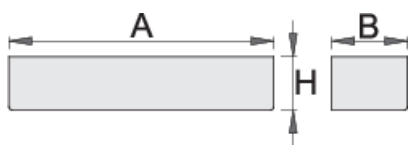

Стойка за бутилки за арт.940Е и 940ЕV

940ES7

Профили

Параметри на продукта

- материал: ламарина
- предназначена за колички "EUROSTYLE" и "EUROVISION"

608971

L

350

B

100

H

70

894

* Снимките на продуктите са символични. Всички размери са в мм., теглото е в грамаве .