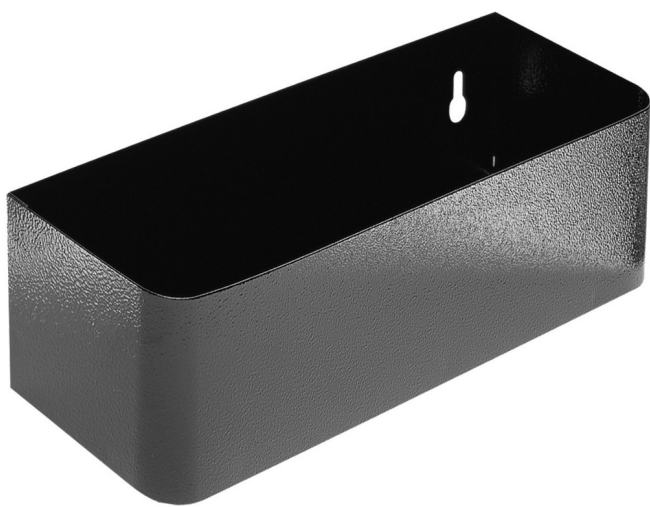

# Стойка за бутилки за арт.940Е и 940ЕV

940ES7

## Параметри на продукта

- материал: ламарина
- предназначена за колички "EUROSTYLE" и "EUROVISION"

608971

L

350

B

100

H