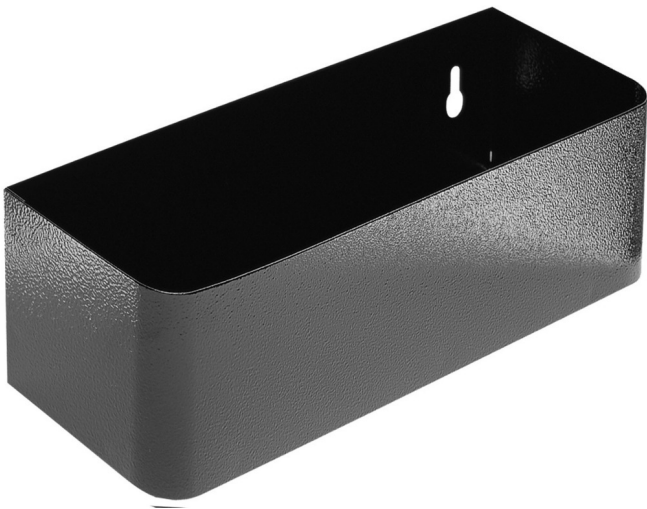

Bussenhouder voor 940E en 940EV

940ES7

Profielen

Product attributen

- material: premium sheet metal
- possibility to fit with tool carriage Eurostyle and Eurovision

608971

L

350

B

100

H

70

894

* Afbeeldingen van producten zijn symbolisch. Alle afmetingen zijn in mm, en het gewicht in grammen. Alle vermelde afmetingen kunnen variëren in tolerantie.