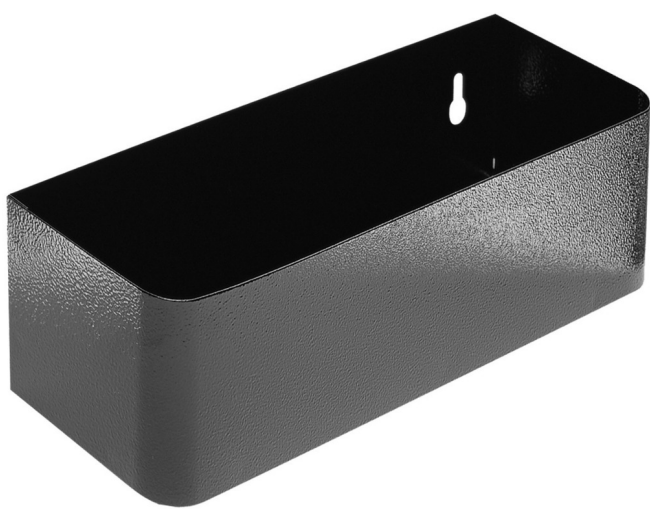

# Mbajtës për shishe për 940E dhe 940EV

940ES7

## Product features

- Materiali: fletë metalike
- Mundësia për të përshtaten me mjet bartje Eurostyle dhe Eurovizion

608971

L

350

B

100

H