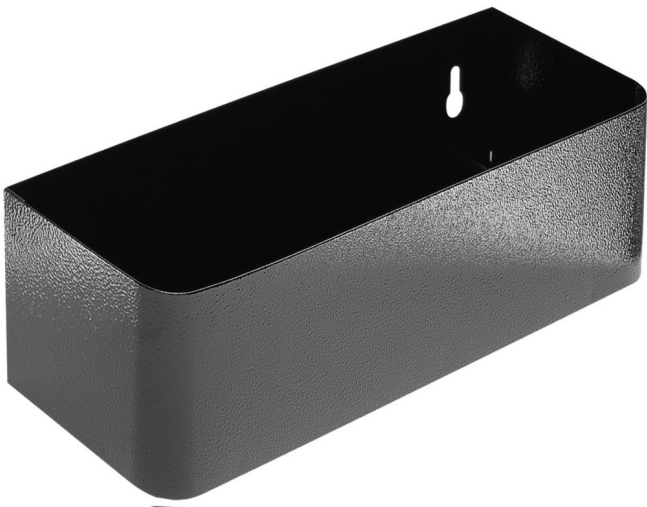

# Mbajtës për shishe për 940E dhe 940EV

940ES7

## Product features

- Materiali: fletë metalike
- Mundësia për të përshtaten me mjet bartje Eurostyle dhe Eurovizion

608971

L

350

B

100

H