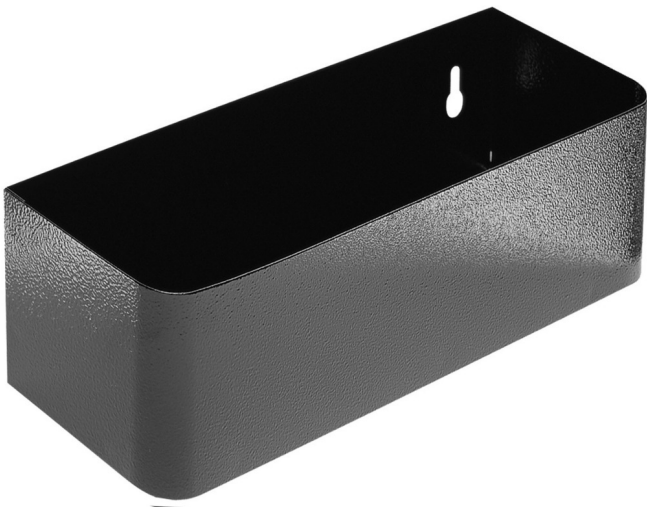

Mbajtës për shishe për 940E dhe 940EV

940ES7

Profiles

Product features

- Materiali: fletë metalike
- Mundësia për të përshtaten me mjet bartje Eurostyle dhe Eurovizion

608971

L

350

B

100

H

70

894

* Imazhet e produkteve janë simbolike. Të gjitha dimensionet janë në mm, pesha në gram. Të gjitha dimensionet e listuara mund të ndryshojnë në tolerancë.