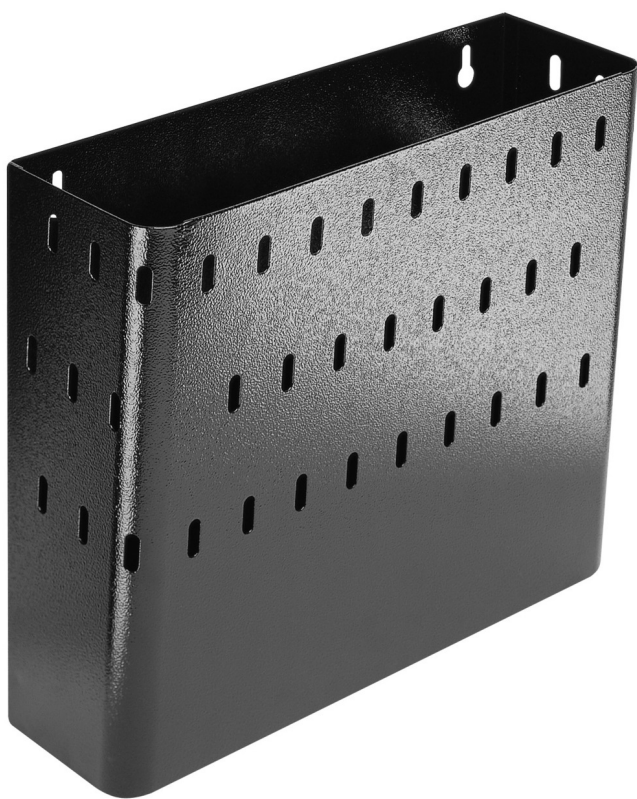

# Kôš z perforovaného plechu pre 940E a 940EV

Hidden

940ES2

## Product features

- materiál: premium oceľový plech
- možnosť uchytíť s vozíkom Eurostyle

608924

L

350

B

120

H