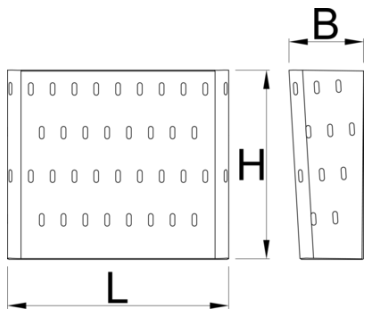

Kôš z perforovaného plechu pre 940E a 940EV

Hidden

940ES2

Profiles

Product features

- materiál: premium oceľový plech
- možnosť uchytiť s vozíkom Eurostyle

608924

L

350

B

120

H

300

3100

* Obrázky sú symbolické. Všetky rozmery sú v mm, hmotnosť je v g. Všetky udané rozmery sa môžu líšiť v rámci tolerancie.