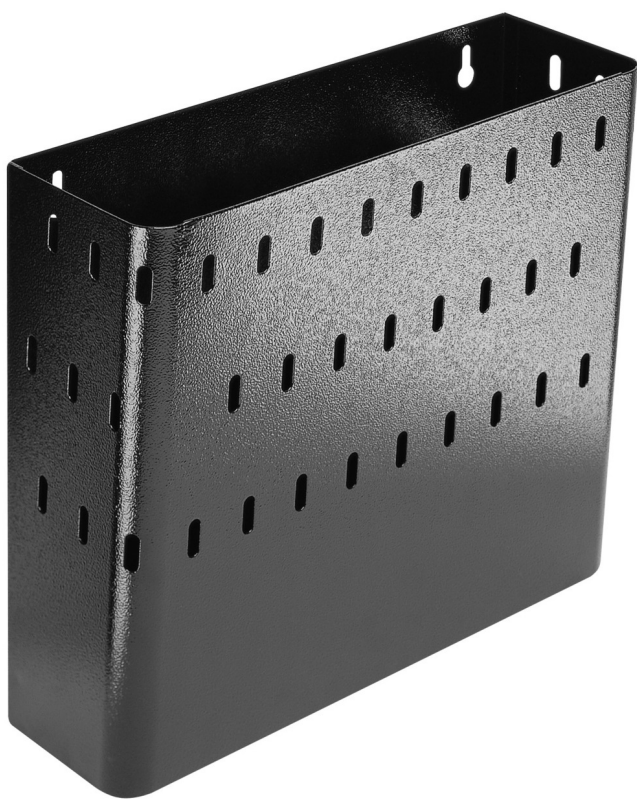

Kôš z perforovaného plechu pre 940E a 940EV

Hidden

940ES2

Profiles

Product features

- materiál: premium oceľový plech
- možnosť uchytiť s vozíkom Eurostyle

608924

L

350

B

120

H

300

3100

* Obrázky sú symbolické. Všetky rozmery sú v mm, hmotnosť je v g. Všetky udané rozmery sa môžu líšiť v rámci tolerancie.