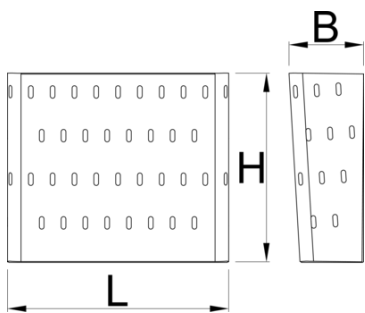

# Kôš z perforovaného plechu pre 940E a 940EV

Hidden

940ES2

## Product features

- materiál: premium oceľový plech
- možnosť uchytíť s vozíkom Eurostyle

608924

L

350

B

120

H

300

3100

\* Obrázky sú symbolické. Všetky rozmery sú v mm, hmotnosť je v g. Všetky udané rozmery sa môžu líšiť v rámci tolerancie.