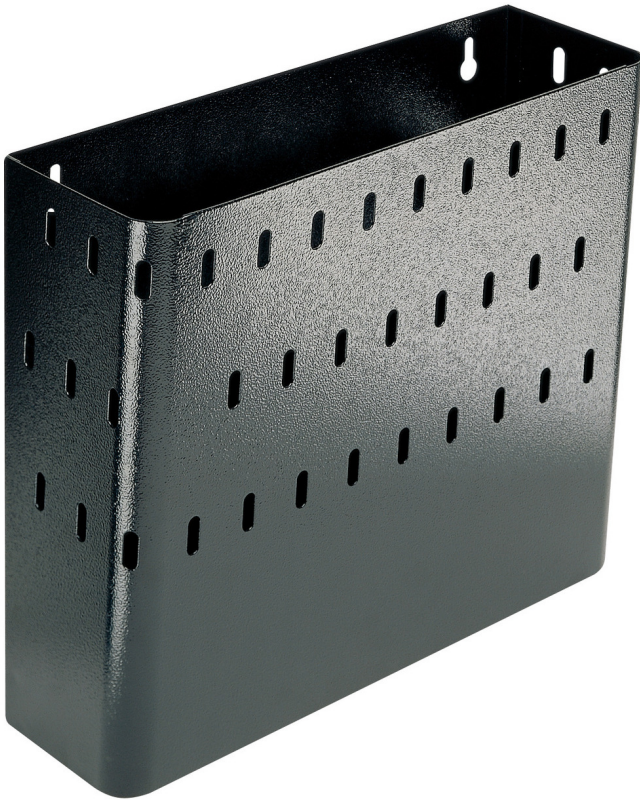

# Лимена корпа

940ES2

## Product attributes

- материјал: специјален челичен лим
- можност да се намонтира на количката алат EUROSTIL и EUROVISION

Barcode	L	B	H	Icon
---------	---	---	---	------

608924	350	120	300	UnitWeight	1
--------	-----	-----	-----	------------	---