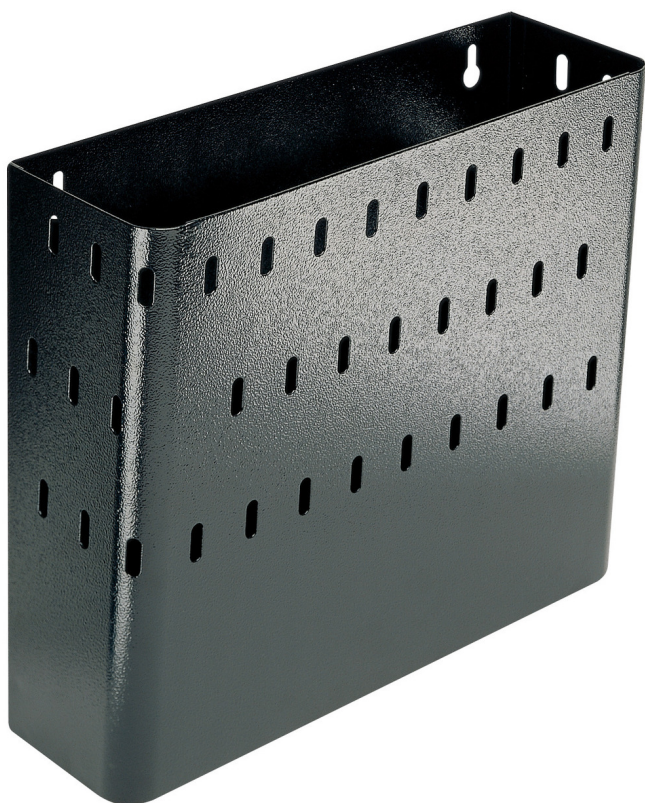

Košara limena za 940E i 940EV

940ES2

Atributi proizvoda

- Materijal: Premium lim
- Mogućnost montaže na kolica Eurostyle i Eurovision

L

B

H

608924