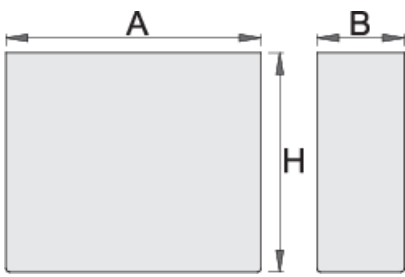

Καλάθι από λαμαρίνα για τα 940E και 940EV

940ES2

Profiles

Product attributes

- από χαλυβδοέλασμα
- δυνατότητα προσάρτησης στους εργαλειοφορείς "EUROSTYLE"

608924

L

350

B

120

H

300

3100

1

* Οι εικόνες των προϊόντων είναι συμβολικές. Όλες οι διαστάσεις είναι σε mm, το βάρος είναι σε γραμμάρια. Όλες οι αναφερόμενες διαστάσεις μπορεί να διαφέρουν σε ανοχές.