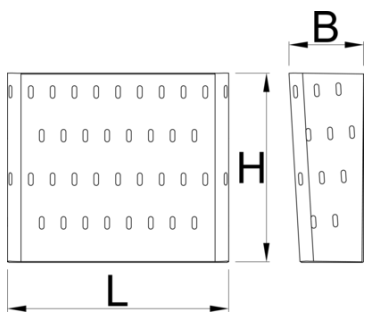

Καλάθι από λαμαρίνα για τα 940E και 940EV

Hidden

940ES2

Προφίλ

Χαρακτηριστικά προϊόντος

- από χαλυβδοέλασμα
- δυνατότητα προσάρτησης στους εργαλειοφορείς "EUROSTYLE"

608924

L

350

B

120

H

300

3100

* Οι εικόνες των προϊόντων είναι συμβολικές. Όλες οι διαστάσεις είναι σε mm, το βάρος είναι σε γραμμάρια. Όλες οι αναφερόμενες διαστάσεις μπορεί να διαφέρουν σε ανοχές.