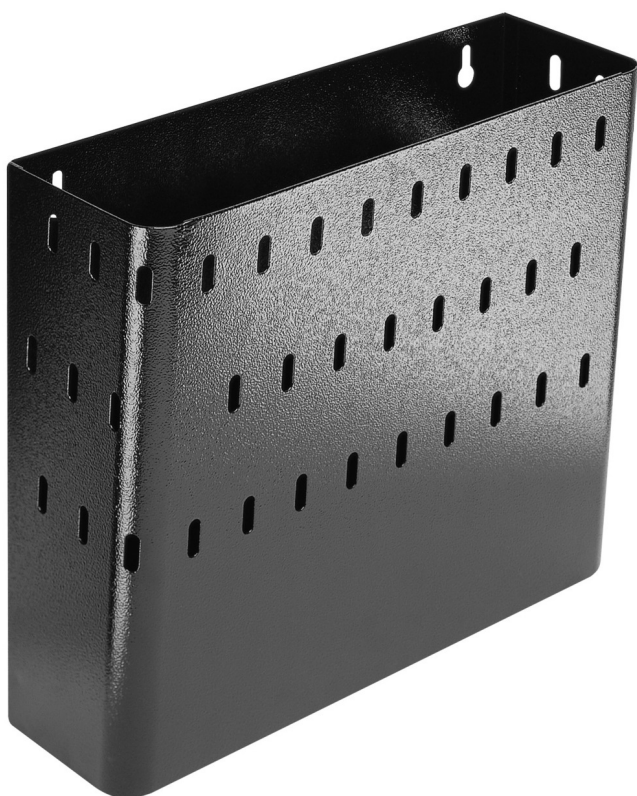

Καλάθι από λαμαρίνα για τα 940E και 940EV

940ES2

Profiles

Product attributes

- από χαλυβδοέλασμα
- δυνατότητα προσάρτησης στους εργαλειοφορείς "EUROSTYLE"

608924

L

350

B

120

H

300

3100

1

* Οι εικόνες των προϊόντων είναι συμβολικές. Όλες οι διαστάσεις είναι σε mm, το βάρος είναι σε γραμμάρια. Όλες οι αναφερόμενες διαστάσεις μπορεί να διαφέρουν σε ανοχές.