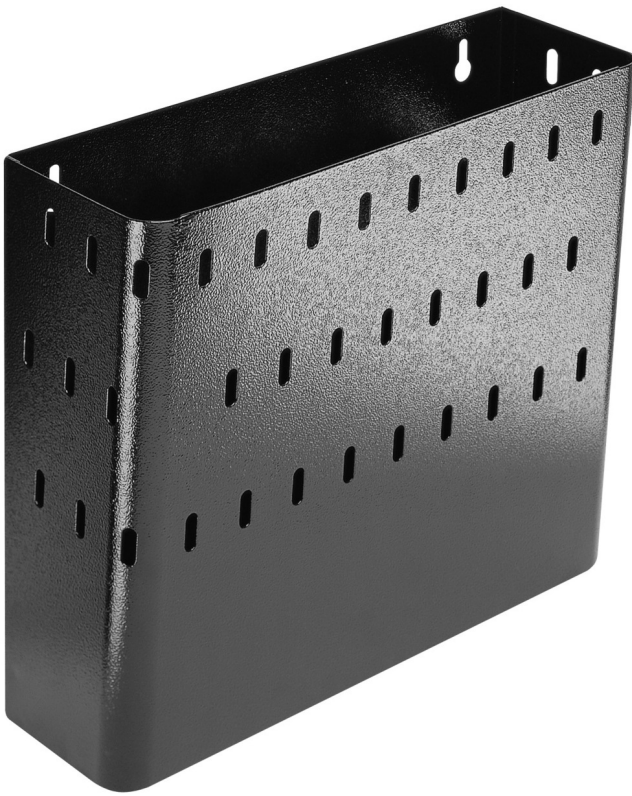

Καλάθι από λαμαρίνα για τα 940E και 940EV

Hidden

940ES2

Προφίλ

Χαρακτηριστικά προϊόντος

- από χαλυβδοέλασμα
- δυνατότητα προσάρτησης στους εργαλειοφορείς "EUROSTYLE"

608924

L

350

B

120

H

300

3100

* Οι εικόνες των προϊόντων είναι συμβολικές. Όλες οι διαστάσεις είναι σε mm, το βάρος είναι σε γραμμάρια. Όλες οι αναφερόμενες διαστάσεις μπορεί να διαφέρουν σε ανοχές.