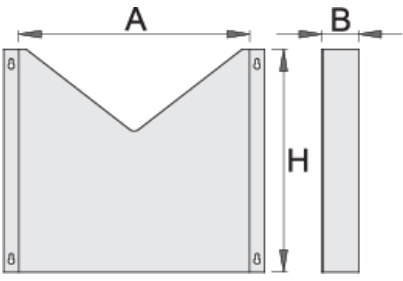

940E ve 940EV için belge gözü

940ES5

Profiles

Product features

- malzeme: sac metal
- Eurostyle ve Eurovision alet arabalarına takma olanağı

608969

L

330

B

60

H

300

1018

* Ürünlerin resimleri semboliktir. Bütün boyutlar mm ve ağırlık gram cinsindedir.