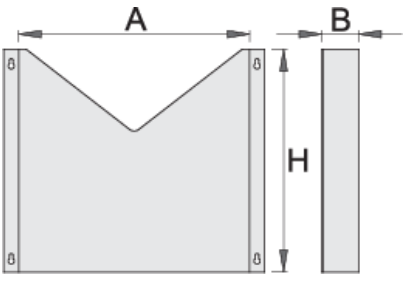

## Product features

- malzeme: sac metal
- Eurostyle ve Eurovision alet arabalarına takma olanağı

608969

L

330

B

60

H

300

1018

\* Ürünlerin resimleri semboliktir. Bütün boyutlar mm ve ağırlık gram cinsindedir.